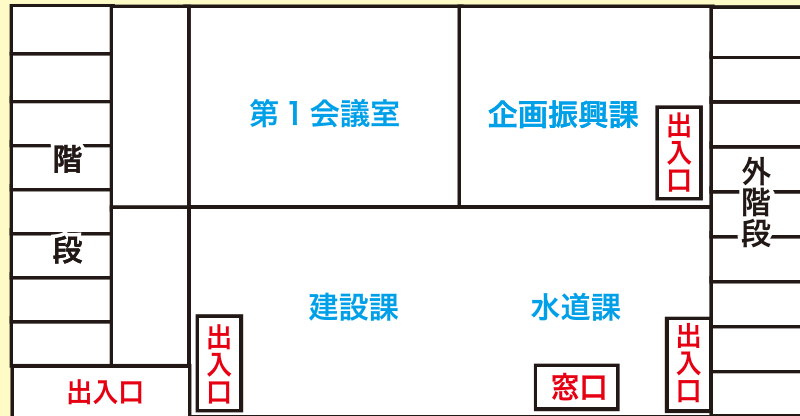

役場別館

別館は、本庁舎に向かって右奥にあります。1階には、水道課と建設課があり、仕切りがないワンフロアとなっています。2階には、企画振興課があります。水道課側にある外階段を使ってお越しください。また、館内の階段から第1会議室を経由してお越しいただくこともできます。ただし、会議中の場合は、通り抜けできませんのでお気をつけください。

第一会議室で主に
行われている会合

- ・区長会（毎月10・25日）
- ・農業委員会定例総会
- ・失業認定