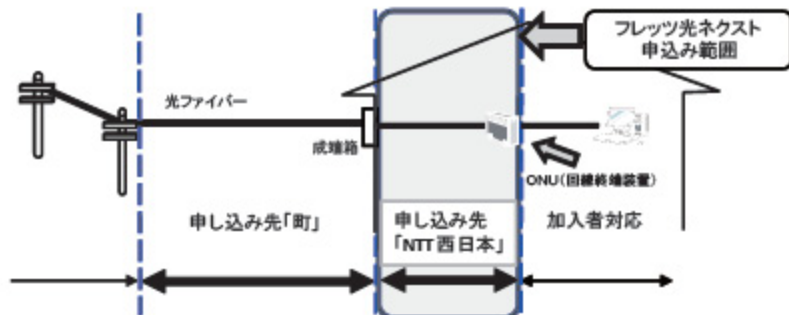

フレッツ光ネクストサービスについて 平成23年6月下旬より開始します。

■フレッツ光ネクストの申し込みについて

以下のとおり受付を行います。混雑することが予想されますので、ご理解とご協力をお願いします。

*フレッツ光ネクストを申し込まれる方は、光ファイバー引き込み工事が完了している建物です。

- ① 電話受付は5月15日以降、NTT西日本より連絡があります。
- ② 現地受付会 期間：6月10～12日(予定) 場所：町民体育館
詳しい日程が決まりましたら、広報紙等でお知らせします。
- ③ 宅内工事無料キャンペーンが適用されます。

詳しくは、NTT西日本のホームページをご覧ください。URL：<http://flets-w.com/>

宅内工事約28,455円が無料で出来ます。但し、工事後は月額使用料が発生します。また、無料キャンペーンを受けた方は2年以内に解約すると解約金が発生します。

○光ファイバーの引き込みを7月1日より再開します。申し込み先は、役場企画振興課となります。また、引き込みにかかる費用が30,000円必要です。

※場所によっては追加費用が発生することもあります。