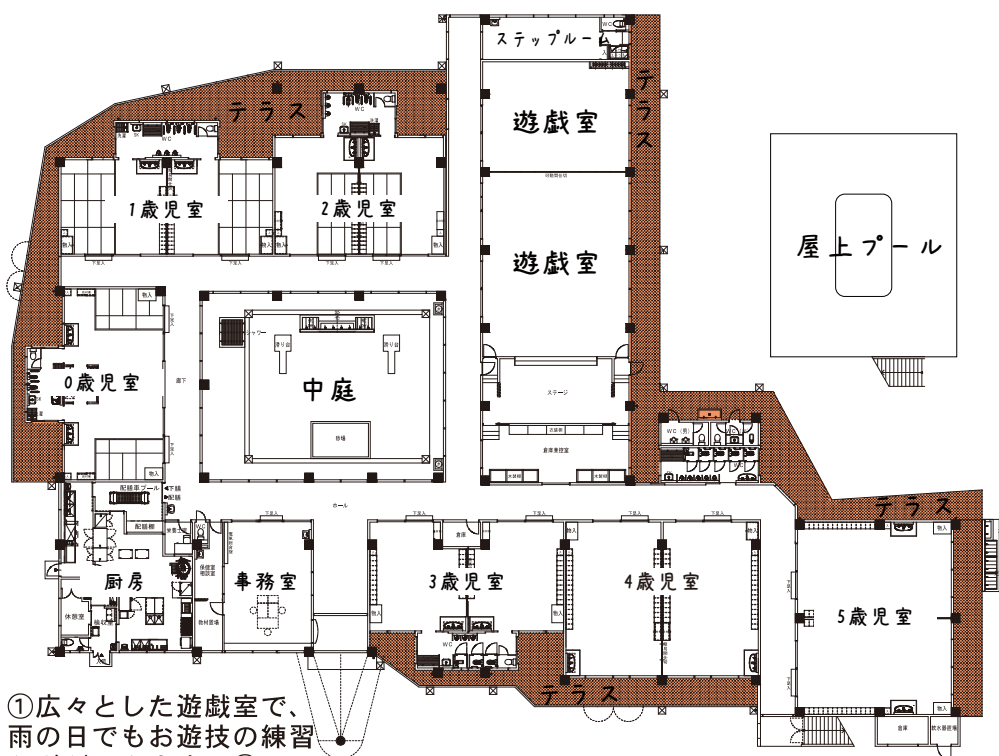

1

2

3

4

5

① 広々とした遊戯室で、雨の日でもお遊技の練習などができます ② 0～2歳児室には、フローアとは別に畳も設置されています ③ 見晴らしの良い屋上に設置されたプール ④ 草部氏から寄贈された鯉のぼりの下で、元気いっぱい遊ぶ園児たち ⑤ 清潔で設備の整った調理室では、毎日美味しい給食が作られています ⑥ クッションフロアで安心して遊べる中庭 ⑦ 園舎の周りに設置されたテラスでひなたぼっこ

7

6