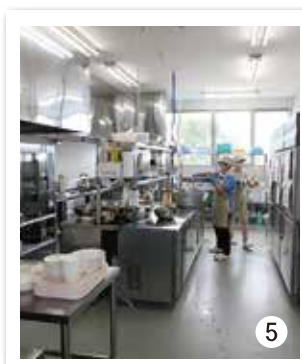

1

2

3

4

5

① 広々とした遊戯室で、雨の日でもお遊技の練習などができます ② 0～2歳児室には、フローアとは別に畳も設置されています ③ 見晴らしの良い屋上に設置されたプール ④ 草部氏から寄贈された鯉のぼりの下で、元気いっぱい遊ぶ園児たち ⑤ 清潔で設備の整った調理室では、毎日美味しい給食が作られています ⑥ クッションフロアで安心して遊べる中庭 ⑦ 園舎の周りに設置されたテラスでひなたぼっこ

7

6