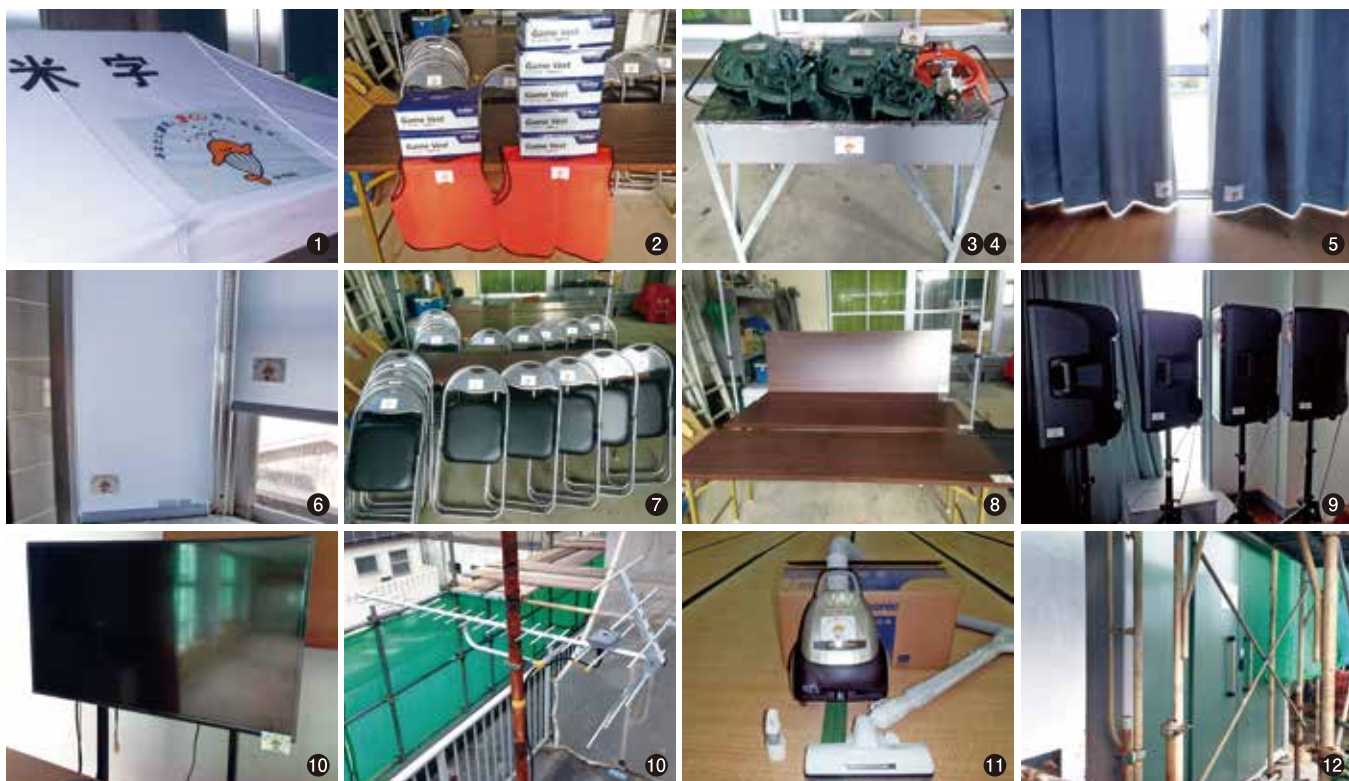

## 平成28年度 宝くじ助成事業 で整備しました！

問 企画振興課 電話(84)3162

平成 28 年度一般コミュニティ助成事業を活用し、小米字に下記設備一式を整備しました。

- ①テント ②ゲームベスト ③バーベキューコンロ ④鋳物 2 連コンロ ⑤カーテン ⑥ロールスクリーン  
⑦パイプイス ⑧テーブル ⑨音響機材 ⑩テレビ・アンテナ ⑪掃除機 ⑫物置