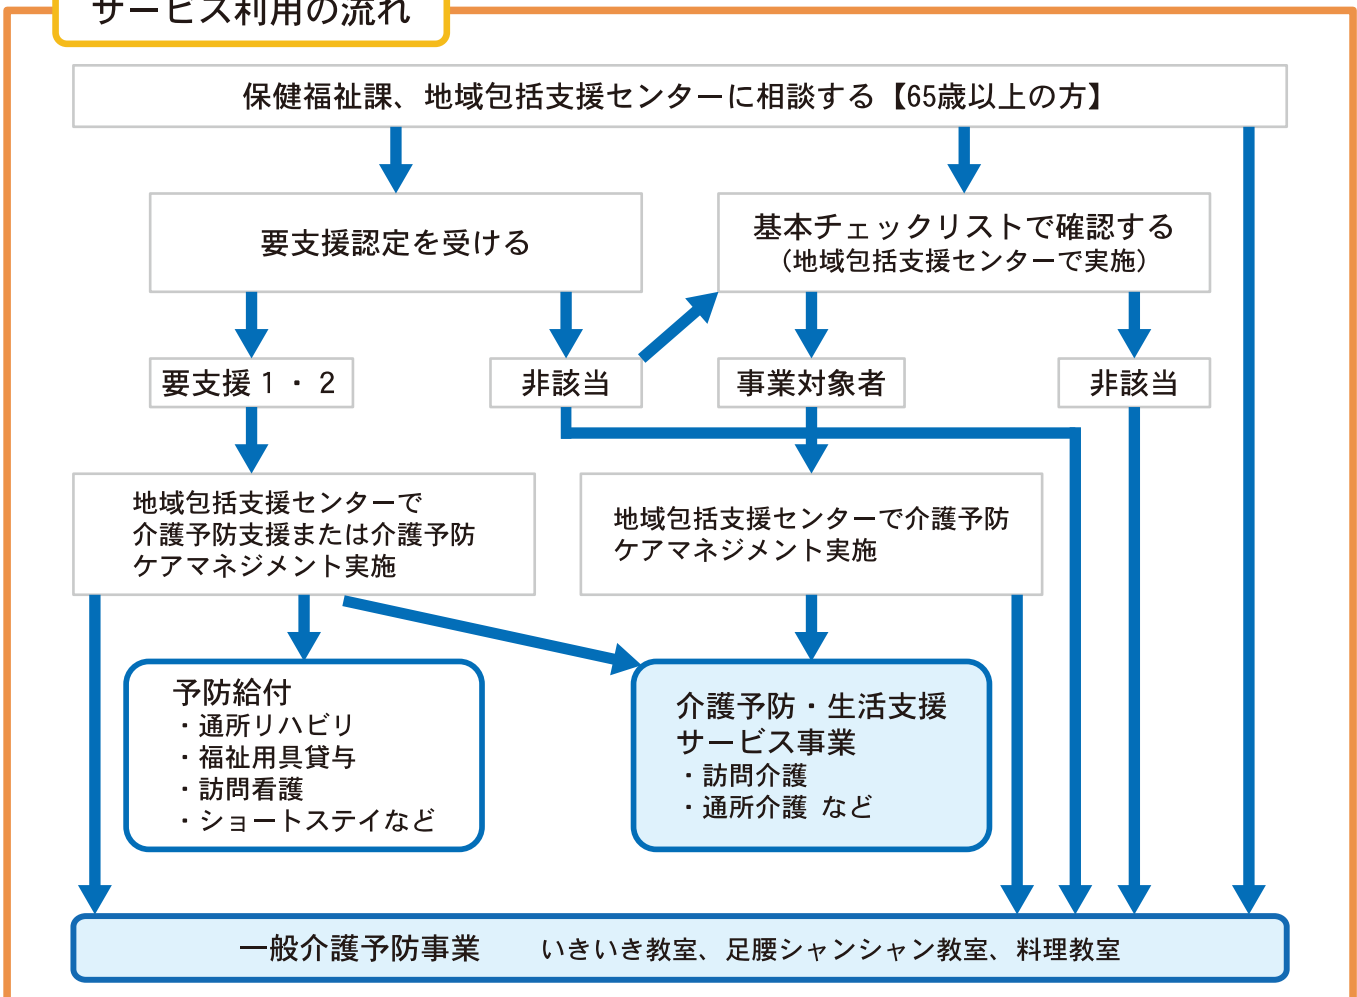

サービス利用の流れ

問 地域包括支援センター 電話(81)5511